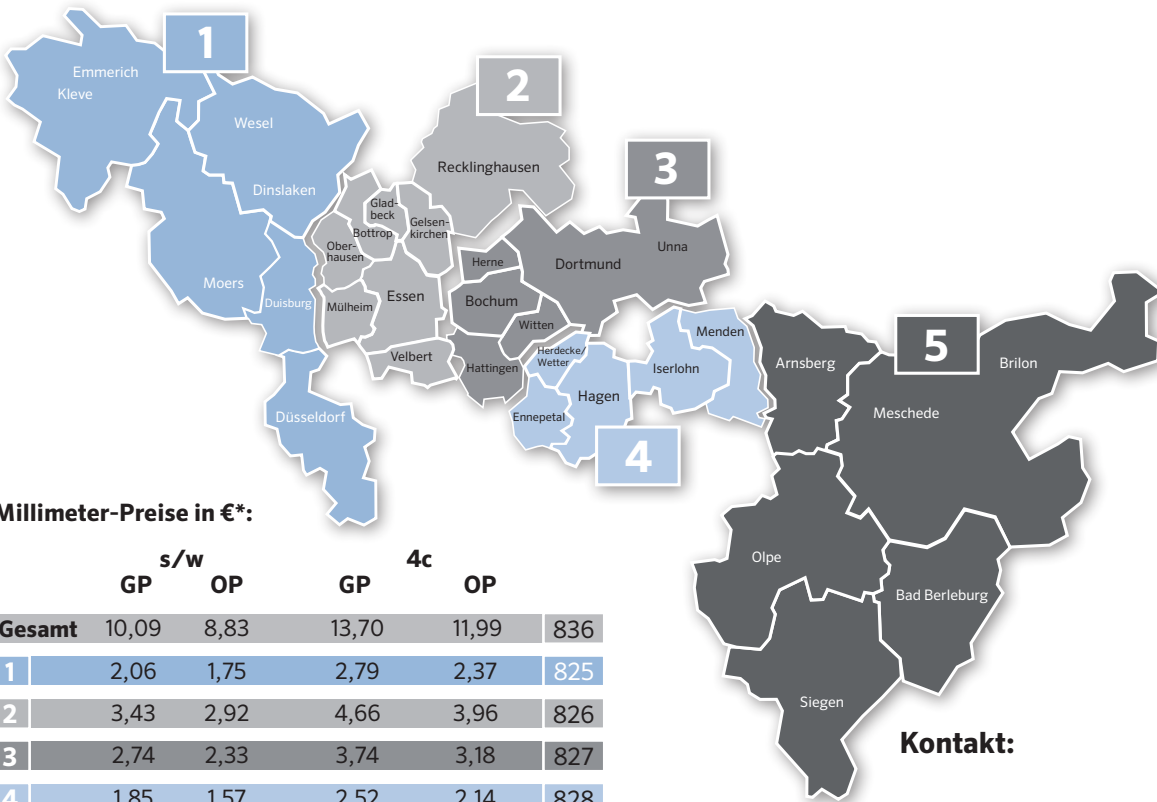

EVENTS / EVENTS am Wochenende

Wochenende ist Zeit zum Ausgehen!

Millimeter-Preise in €*:

	s/w		4c		
	GP	OP	GP	OP	
Gesamt	10,09	8,83	13,70	11,99	836
1	2,06	1,75	2,79	2,37	825
2	3,43	2,92	4,66	3,96	826
3	2,74	2,33	3,74	3,18	827
4	1,85	1,57	2,52	2,14	828
5	1,79	1,52	2,43	2,07	832