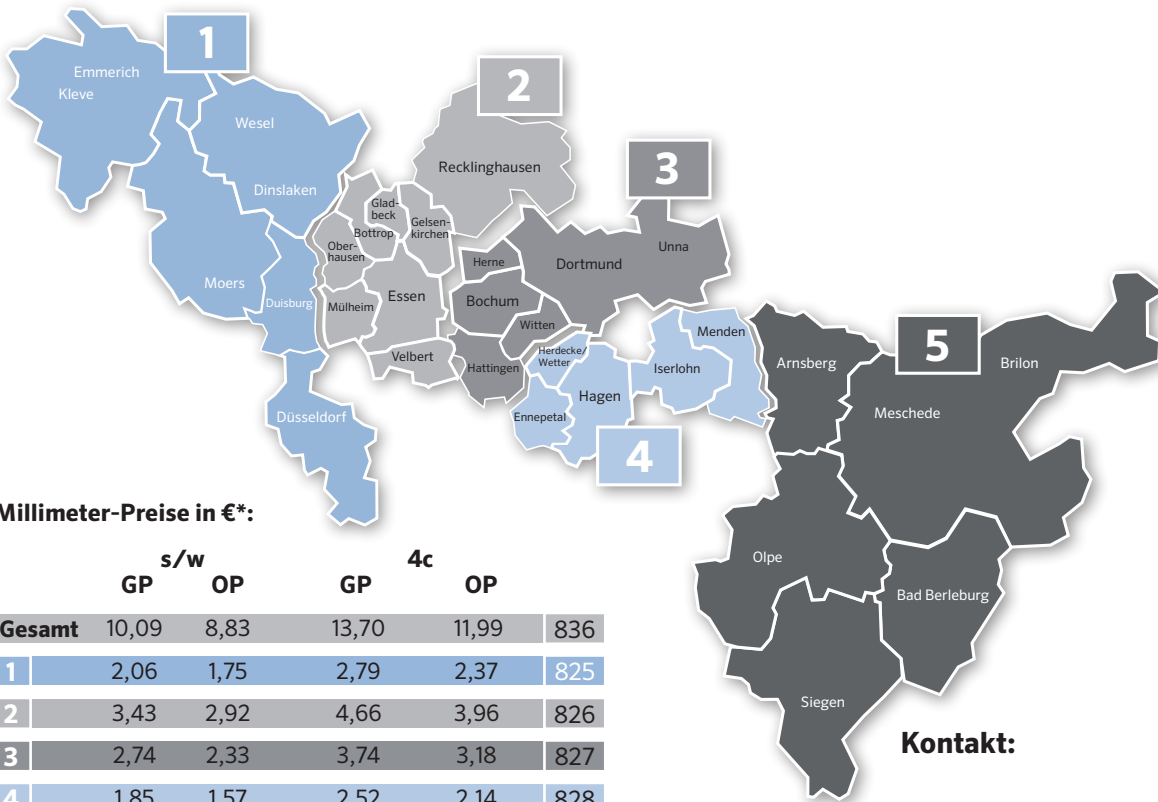

EVENTS / EVENTS am Wochenende

Wochenende ist Zeit zum Ausgehen!

Millimeter-Preise in €*:

	s/w		4c		
	GP	OP	GP	OP	
Gesamt	10,09	8,83	13,70	11,99	836
1	2,06	1,75	2,79	2,37	825
2	3,43	2,92	4,66	3,96	826
3	2,74	2,33	3,74	3,18	827
4	1,85	1,57	2,52	2,14	828
5	1,79	1,52	2,43	2,07	832